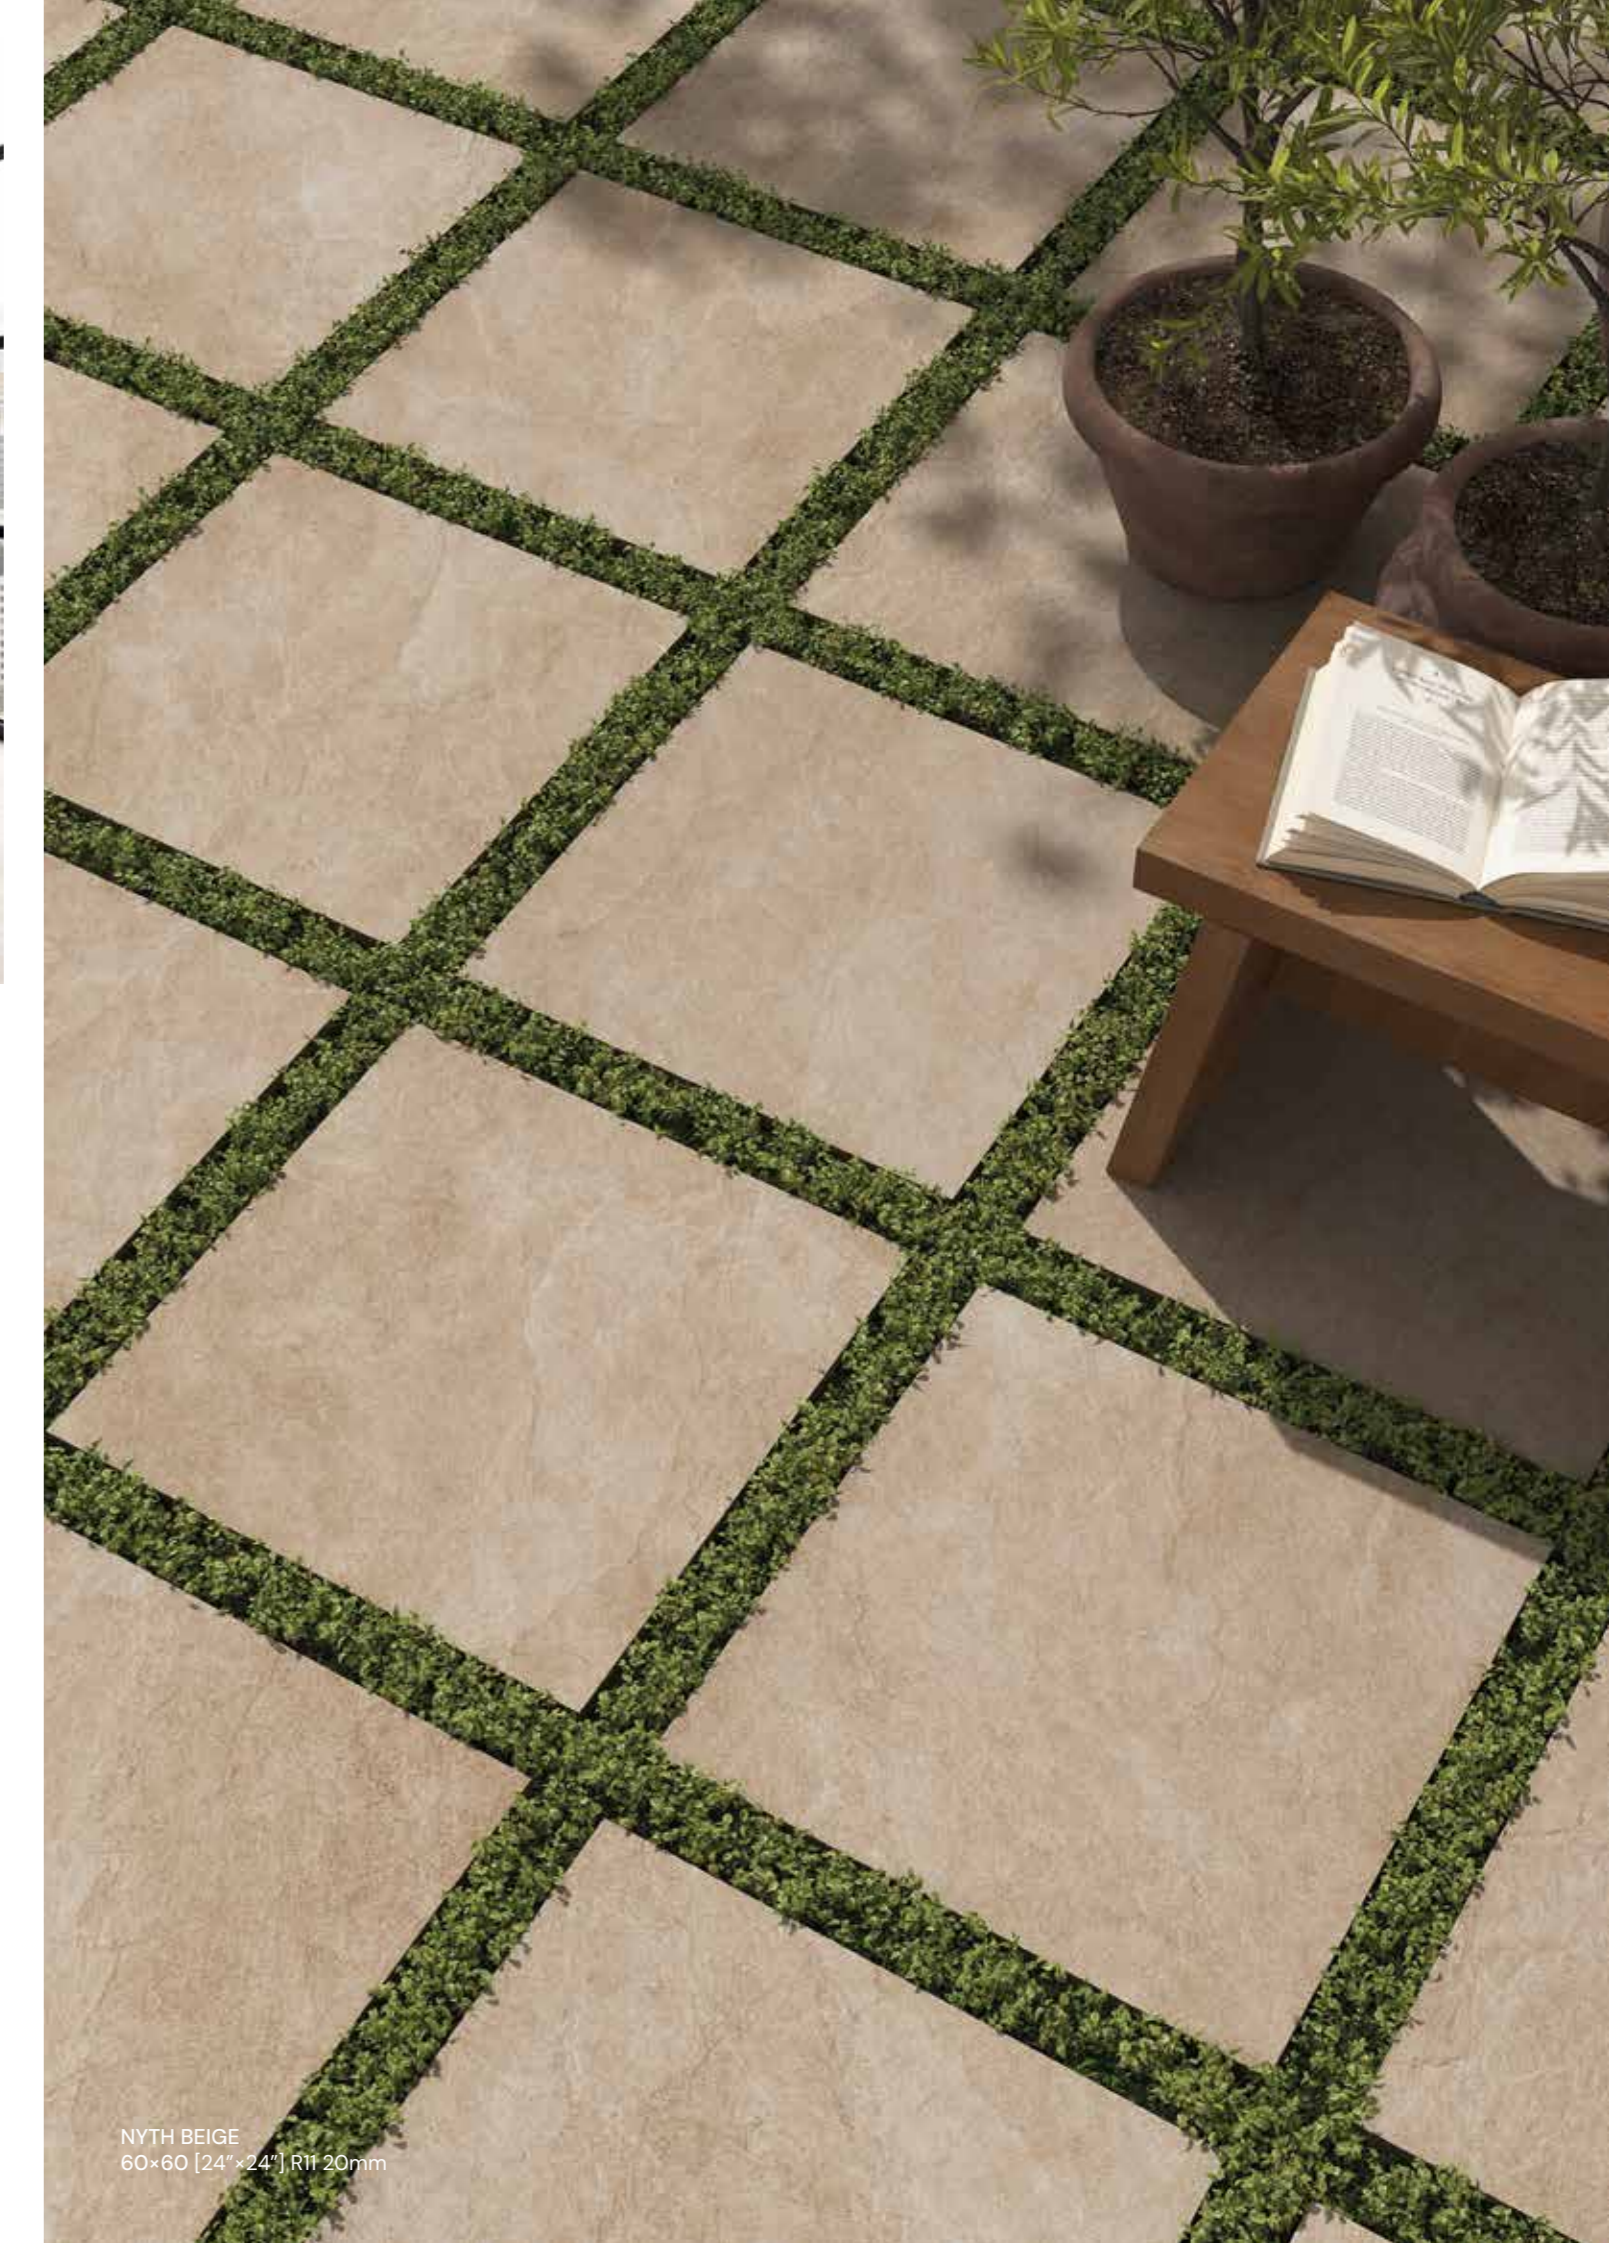

NYTH BEIGE
60x60 [24"x24"] RT 20mm